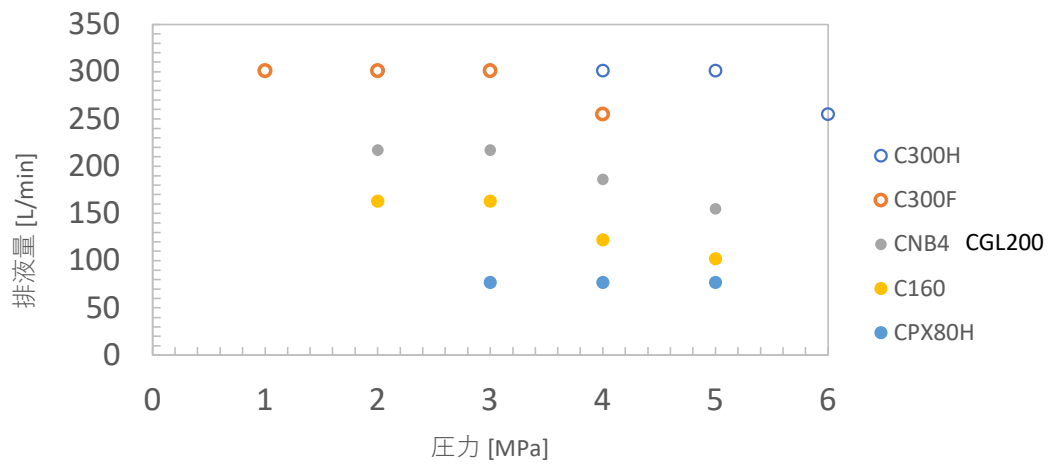

スタンダードタイプ 性能曲線

クラウンシリーズ 性能曲線

高圧洗浄シリーズ 性能曲線