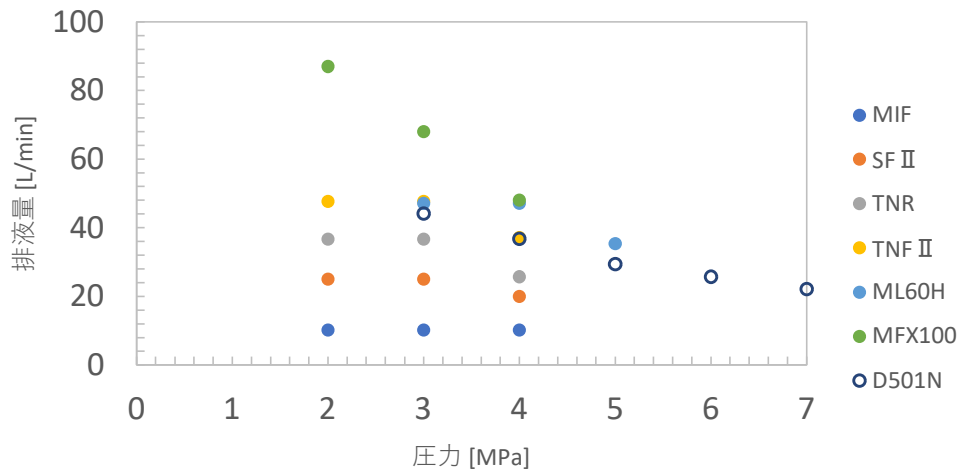

スタンダードタイプ 性能曲線

クラウンシリーズ 性能曲線

高圧洗浄シリーズ 性能曲線